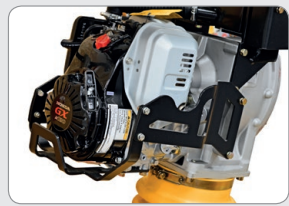

PISONES DE COMPACTACIÓN

2I615H PISONES Serie **YELLOW**

ESPECIAL RENTAL

Cód. 2I615H

Equipos de compactación con una excelente relación prestaciones/ inversión.

+ INFORMACIÓN

Compactación: 60 - 70 cm
Fuerza centrífuga: 15 kN

Fiabilidad
Completa y sólida protección del motor.

Triple filtro de gasoil
Cestillo en depósito, filtro con llave de paso y filtro de línea.

Doble filtro de aire
incrementando la vida útil del motor

Detalle Acelerador de cremallera

Motorización Honda GX120R
Mayor potencia para ofrecer el máximo rendimiento

Práctico sistema de ruedas para transporte, compatible con los modelos más habituales del mercado.

Código	Motor	Base cm	Peso Kg
2I615H	4 HP / HONDA GX 120R-4T	28 x 34	60-70
2I6131	Ruedas para transporte		