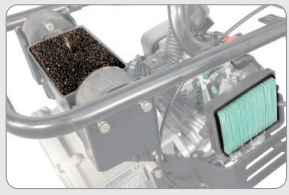

PISONES DE COMPACTACIÓN

2I615H PISONES Serie **YELLOW**

ESPECIAL RENTAL

Cód. 2I615H

Equipos de compactación con una excelente relación prestaciones/ inversión.

+ INFORMACIÓN

Compactación: 60 - 70 cm
Fuerza centrífuga: 15 kN

Fiabilidad
Completa y sólida protección del motor.

Triple filtro de gasoil
Cestillo en depósito, filtro con llave de paso y filtro de línea.

Doble filtro de aire
incrementando la vida útil del motor

Detalle Acelerador de cremallera