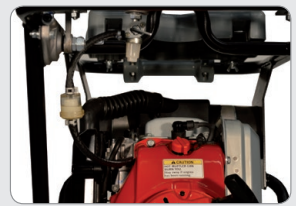

PISONES DE COMPACTACIÓN

2I615H PISONES Serie **YELLOW**

ESPECIAL RENTAL

Cód. 2I615H

Equipos de compactación con una excelente relación prestaciones/ inversión.

+ INFORMACIÓN

Compactación: 60 - 70 cm
Fuerza centrífuga: 15 kN

Fiabilidad
Completa y sólida protección del motor.

Triple filtro de gasoil
Cestillo en depósito, filtro con llave de paso y filtro de línea.

Doble filtro de aire
incrementando la vida útil del motor

Detalle Acelerador de cremallera

Motorización Honda GX120R
Mayor potencia para ofrecer el máximo rendimiento

Práctico sistema de ruedas para transporte, compatible con los modelos más habituales del mercado.

Código	Motor	Base cm	Peso Kg
2I615H	4 HP / HONDA GX 120R-4T	28 x 34	60-70
2I6131	Ruedas para transporte		